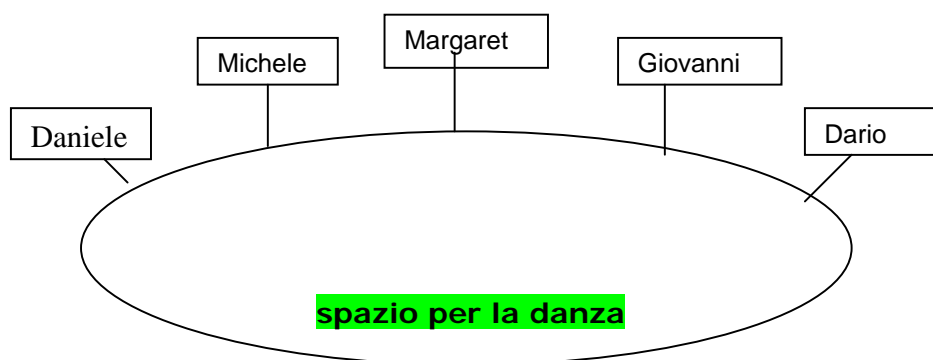

SCHEDA TECNICA

Mixer min. 24 canali
6 linee monitor indipendenti
4 monitor + 2 sides
reverb - delay - compressore
1 presa 220v sulla sx del palco
5 sedie senza braccioli

Lista canali

can.	nome	strumento	Mic. - D.I.box
01	Daniele	Voce	shure sm 58
02	Daniele	Chitarra classica e battente	shure sm 57
03	Michele	Voce	shure sm 58
04	Margaret	Voce	shure sm 58
05	Giovanni	Voce	shure sm 58
06	Giovanni	Organetto	nr.2 D.I. box
07	Giovanni	Fisarmonica	Nr. 1 Kenon
08	Dario	Voce	shure sm 58
09	Dario	Tamburi a cornice	shure sm 57
10	Tutti	Canti a cappella	AKG C-3000